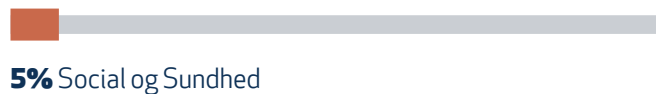

De besøgende havde baggrund indenfor:

De besøgende kom fra hele landet.